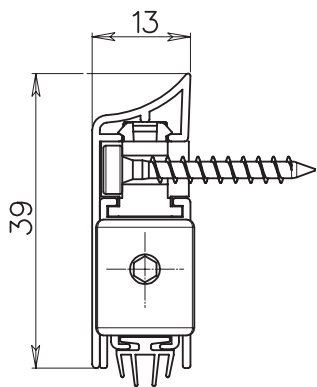

INSTALLAZIONE CON PULSANTE LATO CERNIERA  
FITTING WITH PLUNGER ON HINGE SIDE

ASAPP

INSTALLAZIONE CON PULSANTE LATO MANIGLIA  
FITTING WITH PLUNGER ON LOCK SIDE