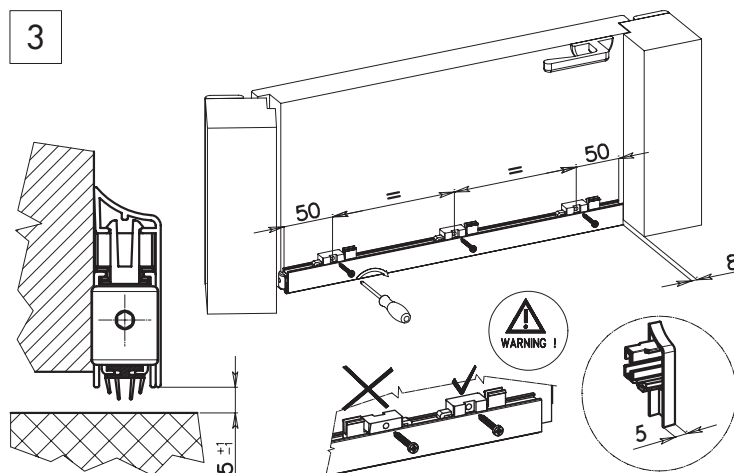

INSTALLAZIONE CON PULSANTE LATO CERNIERA  
FITTING WITH PLUNGER ON HINGE SIDE

ASAPP

INSTALLAZIONE CON PULSANTE LATO MANIGLIA  
FITTING WITH PLUNGER ON LOCK SIDE