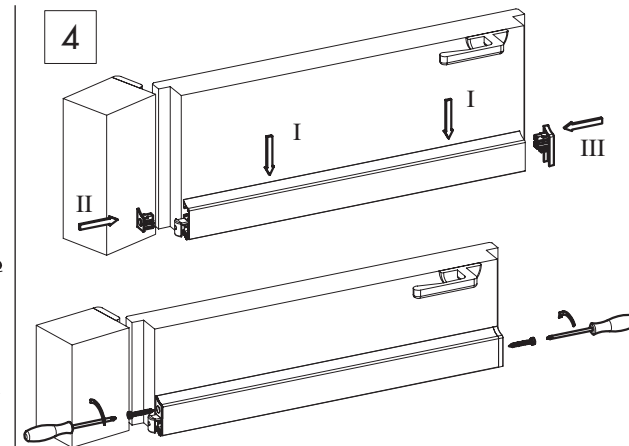

INSTALLAZIONE CON PULSANTE LATO CERNIERA  
FITTING WITH PLUNGER ON HINGE SIDE

ASAPP

INSTALLAZIONE CON PULSANTE LATO MANIGLIA  
FITTING WITH PLUNGER ON LOCK SIDE