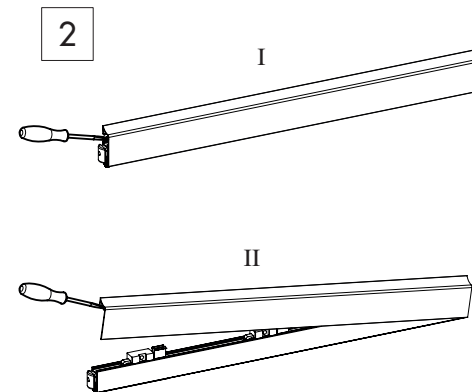

INSTALLAZIONE CON PULSANTE LATO CERNIERA  
FITTING WITH PLUNGER ON HINGE SIDE

ASAPP

INSTALLAZIONE CON PULSANTE LATO MANIGLIA  
FITTING WITH PLUNGER ON LOCK SIDE