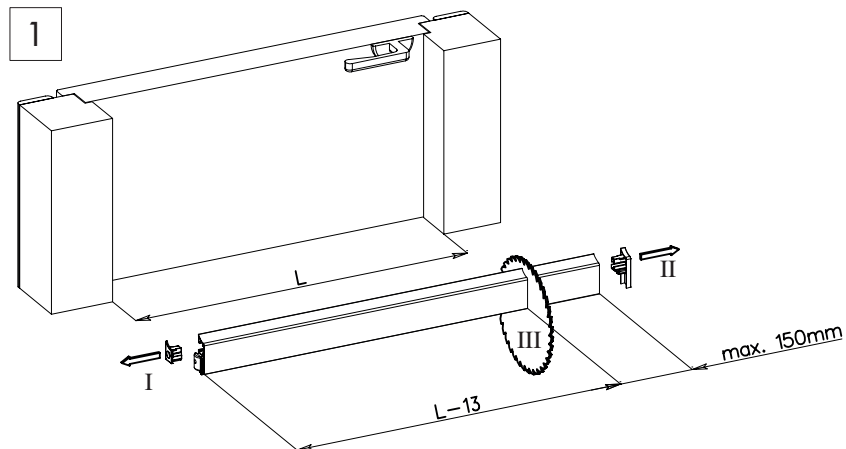

INSTALLAZIONE CON PULSANTE LATO CERNIERA  
FITTING WITH PLUNGER ON HINGE SIDE

ASAPP

INSTALLAZIONE CON PULSANTE LATO MANIGLIA  
FITTING WITH PLUNGER ON LOCK SIDE